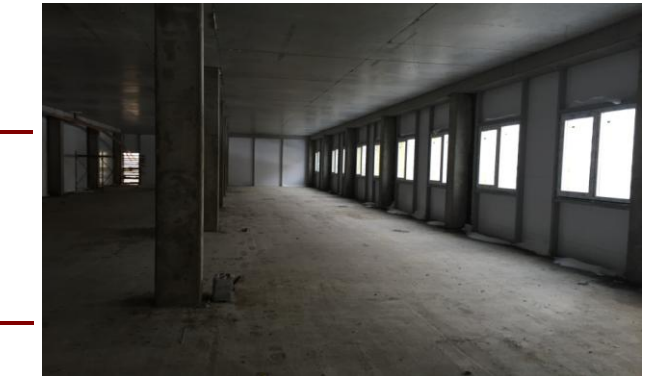

Коммерческие условия

- **Аренда:**
  1 200 руб. кв. м в месяц +к/у