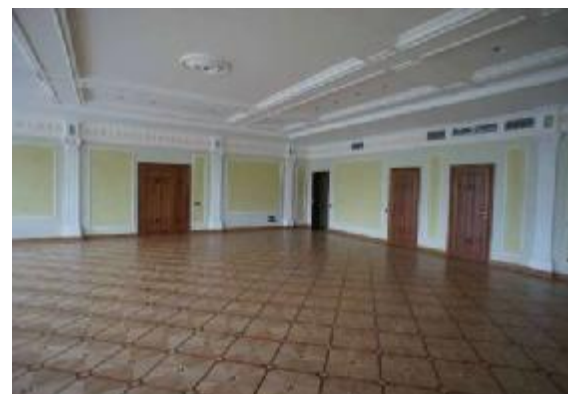

Консультант

Ваганова Алла

Старший консультант
раб.: (495) 775-75-55, доб. 7446
E-mail: alla.vaganova@miel.ru

Планы этажей прилагаются: